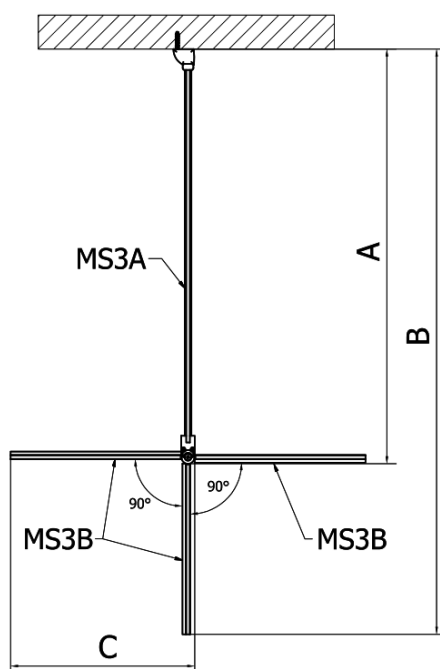

# Produktový list

Objednací kód: **MS3B-40**

**MODULAR SHOWER otočný panel k instalaci na stěnu modulu MS3, 400 mm**

MS3A-L,R	MS3B-L,R	A	B	C
MS3A-70	MS3B-30	675-695	975-995	330
MS3A-80	MS3B-30	775-795	1075-1095	330
MS3A-90	MS3B-30	875-895	1175-1195	330
MS3A-100	MS3B-30	975-995	1275-1295	330
MS3A-120	MS3B-30	1175-1195	1475-1495	330
MS3A-70	MS3B-40	675-695	1075-1095	430
MS3A-80	MS3B-40	775-795	1175-1195	430
MS3A-90	MS3B-40	875-895	1275-1295	430
MS3A-100	MS3B-40	975-995	1375-1395	430
MS3A-120	MS3B-40	1175-1195	1575-1595	430
MS3A-70	MS3B-50	675-695	1175-1195	530
MS3A-80	MS3B-50	775-795	1275-1295	530
MS3A-90	MS3B-50	875-895	1375-1395	530
MS3A-100	MS3B-50	975-995	1475-1495	530
MS3A-120	MS3B-50	1175-1195	1675-1695	530
MS3A-70	MS3B-60	675-695	1275-1295	630
MS3A-80	MS3B-60	775-795	1375-1395	630
MS3A-90	MS3B-60	875-895	1475-1495	630
MS3A-100	MS3B-60	975-995	1575-1595	630
MS3A-120	MS3B-60	1175-1195	1775-1795	630